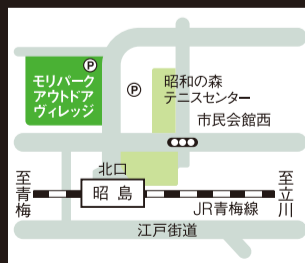

「東京・昭島」から新しいスポーツクライミングの風が巻き起こる...

MORIPARK  
Outdoor Village

営業 平日 11:00~20:00  
時間 土日祝 10:00~20:00

〒196-0014  
東京都昭島市田中町610-4  
TEL 042-541-0700

<http://outdoorvillage.tokyo>

交通案内

お車をご利用の場合

- 中央自動車道「八王子I.C.」より約20分
- 圏央道「あきる野I.C.」「日の出I.C.」より約25分
- 国道16号、五日市街道の幹線道路等のご利用も便利です。

電車をご利用の場合

- 東京駅よりJR中央線・青梅線の特別快速にて約1時間
- JR青梅線「昭島駅」北口より徒歩3分