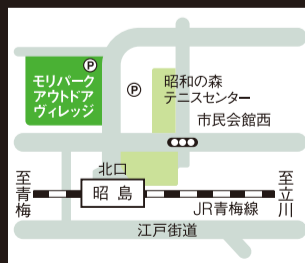

「東京・昭島」から新しいスポーツクライミングの風が巻き起こる...

MORIPARK
Outdoor Village

営業 平日 11:00~20:00
時間 土日祝 10:00~20:00

〒196-0014
東京都昭島市田中町610-4
TEL 042-541-0700

<http://outdoorvillage.tokyo>

交通案内

お車をご利用の場合

- 中央自動車道「八王子I.C.」より約20分
- 圏央道「あきる野I.C.」「日の出I.C.」より約25分
- 国道16号、五日市街道の幹線道路等のご利用も便利です。

電車をご利用の場合

- 東京駅よりJR中央線・青梅線の特別快速にて約1時間
- JR青梅線「昭島駅」北口より徒歩3分